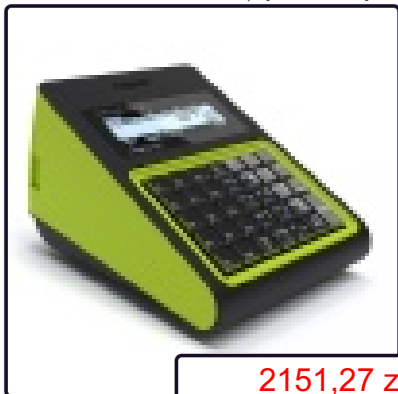

### Kasy fiskalne z kopiã elektronicznã

Kasa fiskalna ELZAB MINI E grafitowa

**1586,70 zł**  
1290,00 zł

Kasa fiskalna POSNET BINGO HS EJ 4000 PLU z kopią...

**1597,77 zł**  
1299,00 zł

Kasa fiskalna Posnet Mobile HS EJ z kopią elektroniczną...

**1597,77 zł**  
1299,00 zł

Kasa fiskalna Posnet Mobile HS EJ z kopią elektroniczną...

**1597,77 zł**  
1299,00 zł

Kasa fiskalna POSNET REVO z kopią elektroniczną kolor...

**2151,27 zł**  
1749,00 zł

Kasa fiskalna POSNET REVO z kopią elektroniczną kolor...

**2151,27 zł**  
1749,00 zł

Kasa fiskalna POSNET REVO z kopią elektroniczną kolor...

**2151,27 zł**  
1749,00 zł

Kasa fiskalna POSNET REVO z kopią elektroniczną kolor...

**2151,27 zł**  
1749,00 zł

Kasa fiskalna POSNET REVO z kopią elektroniczną kolor...