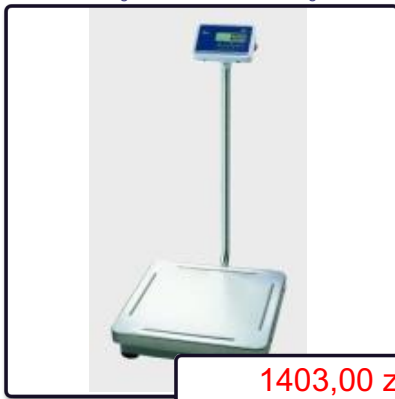

Waga DIGI SM-300P JUNIOR 6kg LAN

4721,00 zł
3870,00 zł

Waga etykietująca ELZAB ETA - PRIMA bez stelaża

3175,00 zł
2602,00 zł

Waga etykietująca ELZAB ETA - PRIMA stelaż pionowy...

3195,00 zł
2619,00 zł

Waga etykietująca ELZAB ETA - PRIMA stelaż poziomy...

3195,00 zł
2619,00 zł

Wagi platformowe

Waga DIGI DS-160 SY-A 150Kg

1403,00 zł
1150,00 zł

Waga DIGI DS-160 SY-A 30Kg

1403,00 zł
1150,00 zł

Waga DIGI DS-160 SY-A 60Kg

1403,00 zł
1150,00 zł

Waga DIGI DS-160 SY-B 150Kg

1671,00 zł
1370,00 zł

Waga DIGI DS-160 SY-B 300Kg

1671,00 zł
1370,00 zł

Waga DIGI DS-160 SY-B 60Kg

1671,00 zł
1370,00 zł

Waga DIGI DS-530 SG-A 150Kg

1268,00 zł
1039,00 zł