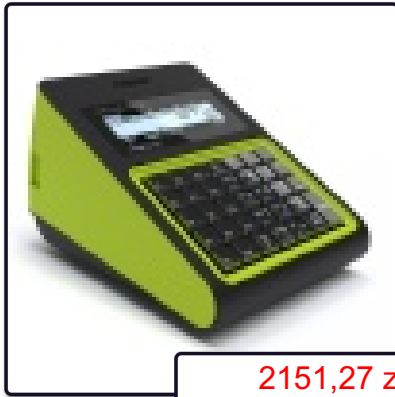

**1597,77 zł**  
1299,00 zł

Kasa fiskalna Posnet Mobile HS EJ z kopią elektroniczną...

**1597,77 zł**  
1299,00 zł

### Kasy fiskalne systemowe

Kasa fiskalna POSNET NEO 5000 PLU

**2072,78 zł**  
1699,00 zł

Kasa fiskalna POSNET NEO PLUS 10000 PLU

**2194,78 zł**  
1799,00 zł

Kasa fiskalna POSNET REVO z kopią elektroniczną kolor...

**2151,27 zł**  
1749,00 zł

Kasa fiskalna POSNET REVO z kopią elektroniczną kolor...

**2151,27 zł**  
1749,00 zł

Kasa fiskalna POSNET REVO z kopią elektroniczną kolor...

**2151,27 zł**  
1749,00 zł

Kasa fiskalna POSNET REVO z kopią elektroniczną kolor...