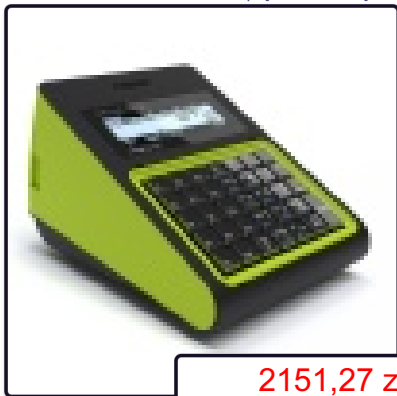

Kasa fiskalna Posnet Mobile HS EJ z kopią elektroniczną...

1597,77 zł
1299,00 zł

Kasa fiskalna Posnet Mobile HS EJ z kopią elektroniczną...

1597,77 zł
1299,00 zł

Kasy fiskalne systemowe

Kasa fiskalna POSNET NEO 5000 PLU

2072,78 zł
1699,00 zł

Kasa fiskalna POSNET NEO PLUS 10000 PLU

2194,78 zł
1799,00 zł

Kasa fiskalna POSNET REVO z kopią elektroniczną kolor...

2151,27 zł
1749,00 zł

Kasa fiskalna POSNET REVO z kopią elektroniczną kolor...

2151,27 zł
1749,00 zł

Kasa fiskalna POSNET REVO z kopią elektroniczną kolor...

2151,27 zł
1749,00 zł

Kasa fiskalna POSNET REVO z kopią elektroniczną kolor...

2151,27 zł
1749,00 zł

Kasa fiskalna POSNET REVO z kopią elektroniczną kolor...