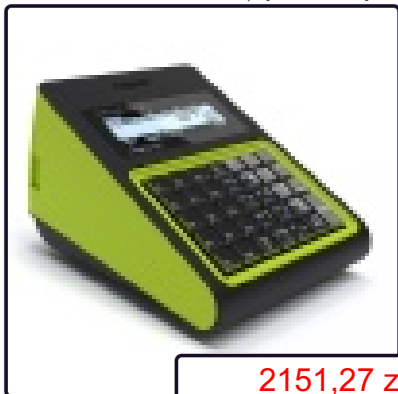

2151,27 zł
1749,00 zł

Kasa fiskalna POSNET REVO z kopią elektroniczną kolor...

2089,77 zł
1699,00 zł

Kasy fiskalne z kopiã elektronicznã

Kasa fiskalna ELZAB MINI E grafitowa

1586,70 zł
1290,00 zł

Kasa fiskalna POSNET BINGO HS EJ 4000 PLU z kopią...

1597,77 zł
1299,00 zł

Kasa fiskalna Posnet Mobile HS EJ z kopią elektroniczną...

1597,77 zł
1299,00 zł

Kasa fiskalna Posnet Mobile HS EJ z kopią elektroniczną...

1597,77 zł
1299,00 zł

Kasa fiskalna POSNET REVO z kopią elektroniczną kolor...

2151,27 zł
1749,00 zł

Kasa fiskalna POSNET REVO z kopią elektroniczną kolor...

2151,27 zł
1749,00 zł

Kasa fiskalna POSNET REVO z kopią elektroniczną kolor...

2151,27 zł
1749,00 zł

Kasa fiskalna POSNET REVO z kopią elektroniczną kolor...

2151,27 zł
1749,00 zł

Kasa fiskalna POSNET REVO z kopią elektroniczną kolor...

2151,27 zł
1749,00 zł

2089,77 zł
1699,00 zł

Kupony

Doładowanie T - Mobile 10 kupon

10,00 zł
8,00 zł

Doładowanie T - Mobile 100 kupon